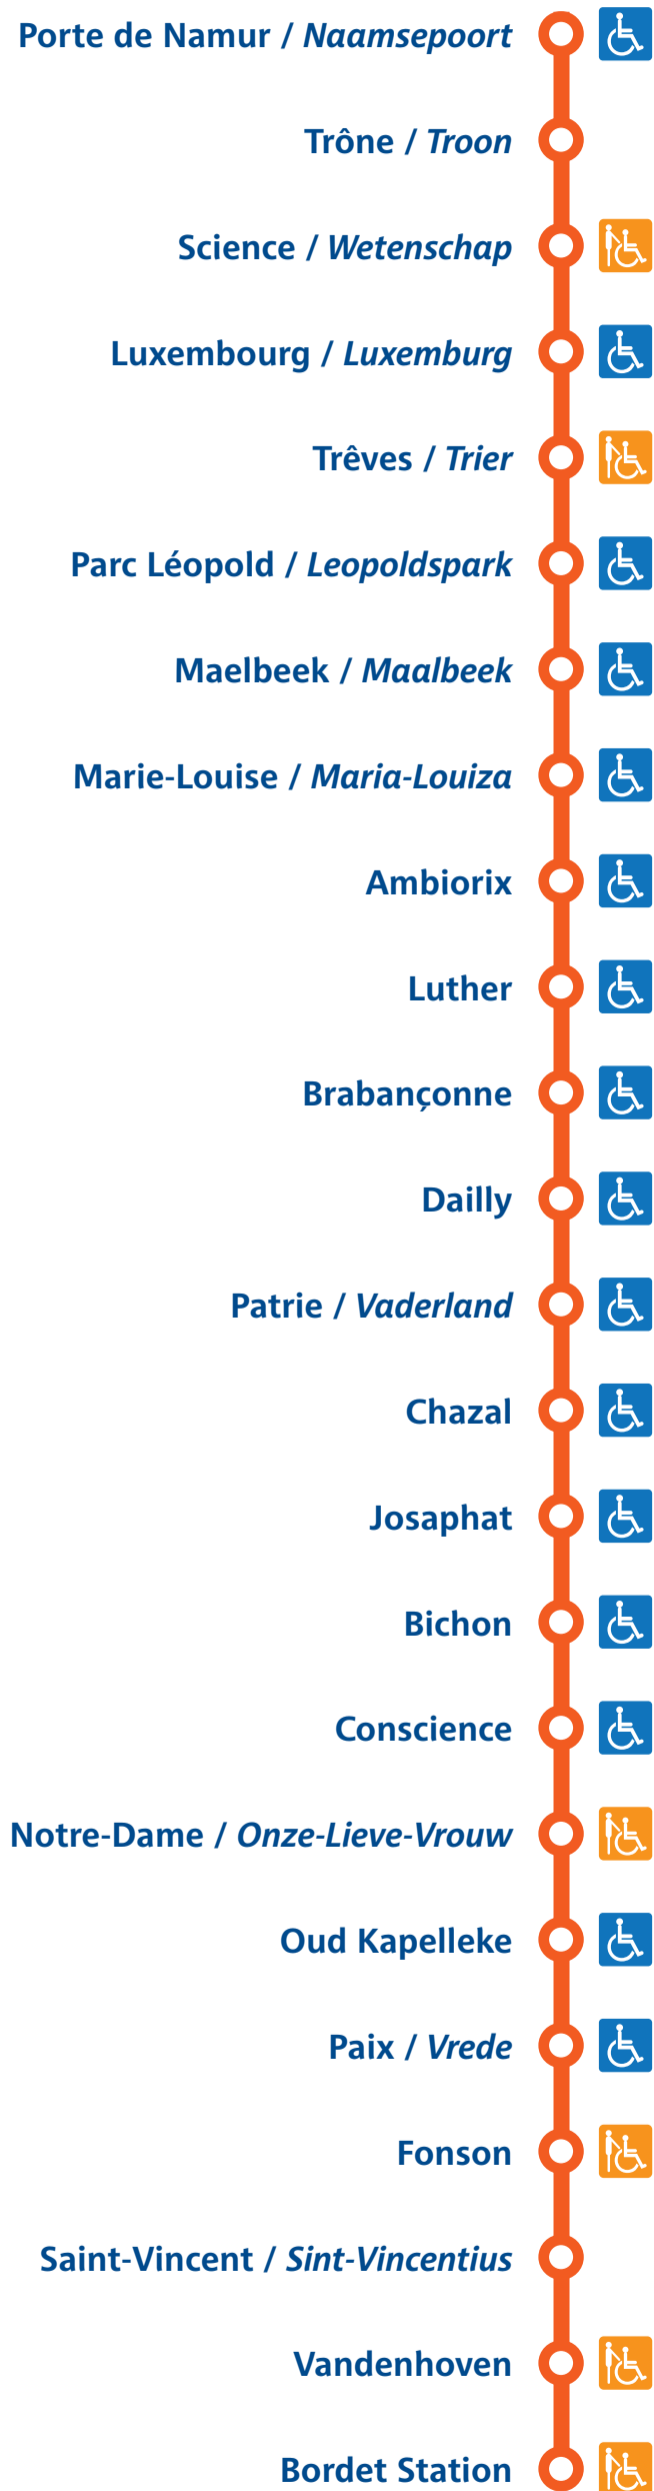

ACCESSIBILITÉ DES ARRÊTS / TOEGANKELIJKHEID VAN DE HALTES

B 64 Bordet Station

B 64 Porte de Namur Naamsepoort